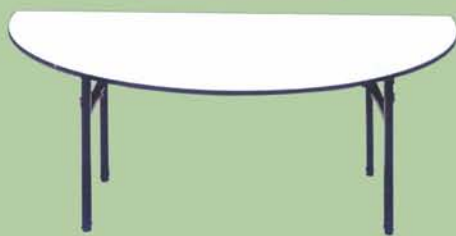

BT-RS/36/48 915x1220x760

BARO STALAS
БАРНЫЙ СТОЛ

Ø 700 H1080

Ø 700 H730

APVALUS STALAS
КРУГЛЫЙ СТОЛ

Ø 3660 H760

STALO KOJŲ RATUKAI
КОЛЕСИКИ ДЛЯ СТОЛА

BT-SQ/30 915x915x760

WR/30 760x760
WR/36 915x760

STAČIAKAMPIAI STALAI ПРЯМОУГОЛЬНЫЕ СТОЛЫ

BT-RC/18/72	455x1830x760
BT-RC/30/72	760x1830x760
BT-RC/36/72	915x1830x760

KETVIRTIS APVALAUS STALO
ЧЕТВЕРТЬ КРУГЛОГО СТОЛА

BT-QR/36 915x1294x760

PUSĖ APVALAUS STALO
ПОЛОВИНА КРУГЛОГО СТОЛА

BT-HR/30/60 1520 H760
BT-HR/36/72 1830 H760
BT-HR/48/96 2400 H760

BUFETINIS STALAS
БУФЕТНЫЙ СТОЛ

BT-DMRC/36/72

RADIALINIS STALAS
РАДИАЛЬНЫЙ СТОЛ

BT-CR/36(4) 915x2567x760

VEŽIMĖLIS STAČIAKAMPIO FORMOS
STALAMS
ТЕЛЕЖКА

BTT-RC112 920x1920x1010

VEŽIMĖLIS APVALIEMS STALAMS
ТЕЛЕЖКА ДЛЯ КРУГЛЫХ СТОЛОВ

BTT-RC113 920x1870x1130

KĖDĖS

Patvarios: pagamintos iš aliuminio ir plieno profilių; Kompatiškos: susideda viena į kitą, todėl sandėliujamos ir transportuojamos neužima daug vietos.