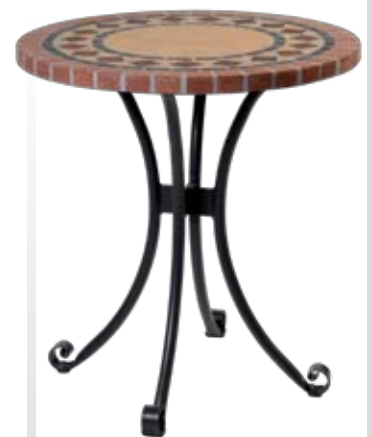

12781 **Laud HILS /** Table HILS
(Ø 70xh73cm)
- mosaiik-kiviplaat, metallraam
- with mosaic stone top, steel frame